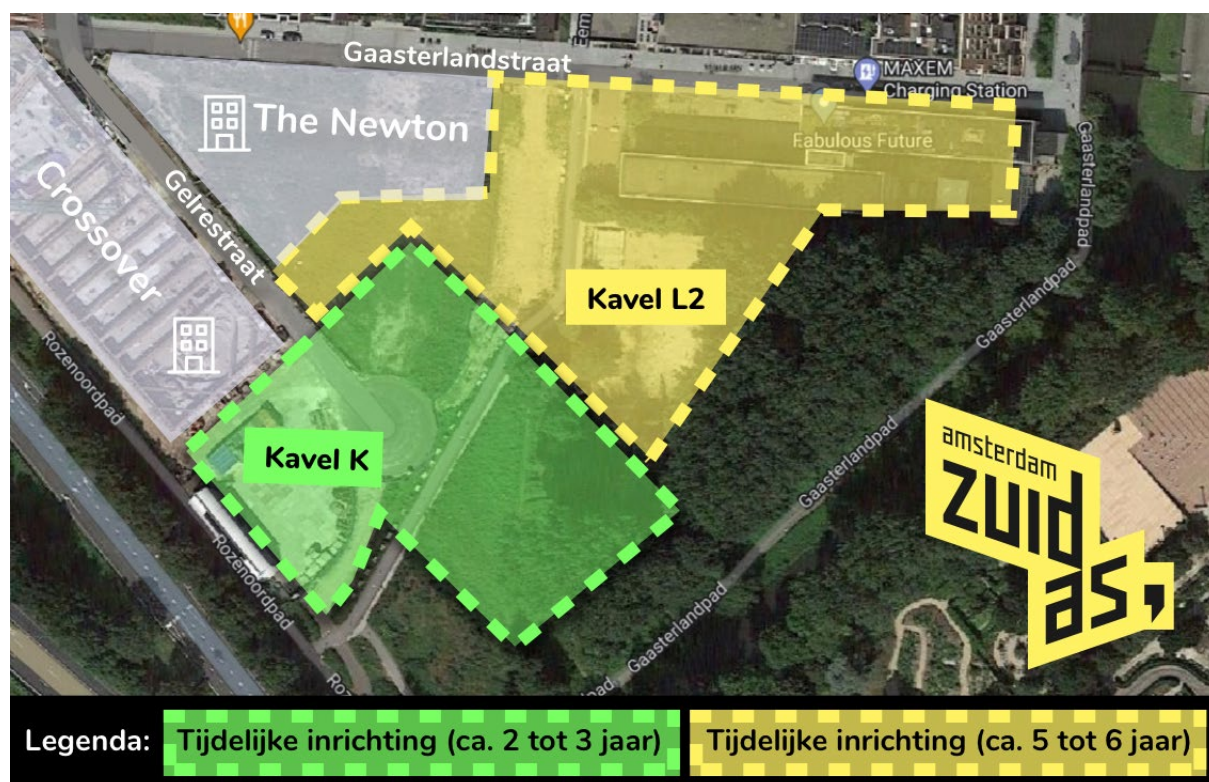

Onderwerp: **Denk mee over de tijdelijke inrichting kavel K en L2**

Beste bewoner, ondernemer of belangstellende,

Het Zuidas-deelgebied Kop Zuidas is inmiddels grotendeels ontwikkeld. In juli van dit jaar is het gebouw Crossover opgeleverd, en in de komende maanden worden achtereenvolgens het Hogelandplein, woongebouw The Newton en de openbare ruimte rond The Newton opgeleverd. Hierna volgen nog drie grote ontwikkelingen: de gebouwen op kavel K, op kavel L2 en tot slot de aanleg van het parkje langs de Kleine Wetering. Deze drie ontwikkelingen worden achtereenvolgend uitgevoerd, en zullen op z'n vroegst in 2026 starten. Op het kaartje is te zien dat op kavel K en L2 en de ruimte daaromheen minimaal twee jaar niet gewerkt zal worden. Deze ruimte willen wij graag een mooie tijdelijke inrichting geven, zodat de buurt hiervan de komende jaren gebruik kan maken. Wij bieden de buurt graag de gelegenheid om over deze tijdelijk inrichting mee te denken.